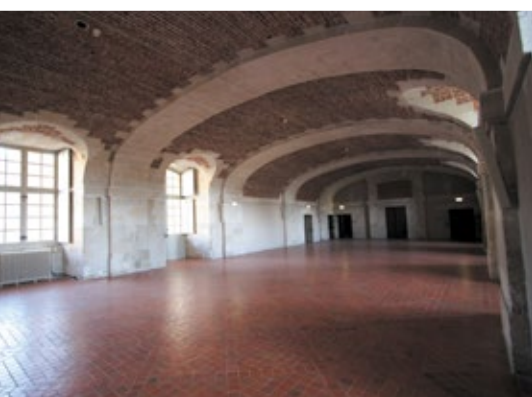

LE CHÂTEAU ROYAL
DE BLOIS

BLOIS CONGRÈS

LE CHÂTEAU ROYAL, POUR UN ACCUEIL DE PRESTIGE

NOM DES SALLES	Surface						
GASTON D'ORLEANS	220 m ²	100	100	80	150	200	150
CONFÉRENCES	220 m ²	100	100	80	150	200	150
KOREVO	160 m ²	80	60	60	120	100	80
LESUEUR	100 m ²	50	50	50	60	80	60
ROTONDE	95 m ²	30	30	30	50	50	50
MANSART	70 m ²	20	20	20	50	70	

Au rez-de-chaussée : Ambiance Médiévale

Salle voûtée de 70 à 220 m² pouvant recevoir jusqu'à 200 personnes en réunion, dîner, cocktail...

Au 1er étage : Ambiance Renaissance

3 salles de 90 à 220m² pour accueillir vos réunions, cocktails, gala... Cuisine traiteur et ascenseur à disposition.